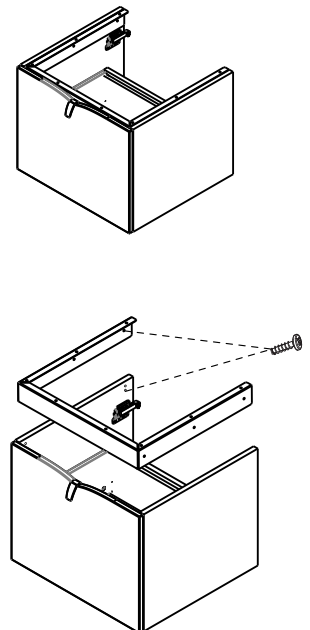

ORISTO

SIENA OR45-SD2S-60... SIENA OR45-SD2S-80...

	SD2S-60	SD2S-80
A	596	796

Ø10 mm

Pz 2

Ustawienie płotka

STANDARD
 UMYWALKI CERAMICZNE
 TWINS, BOLD

UMYWALKI KONGLOMERATOWE
 AMELIA, BERYL

DO BLATÓW

KONFIGURACJE SZUFLADY GÓRNEJ

STANDARD

BEZ UMYWALKI POD BLAT

1

2

3

4