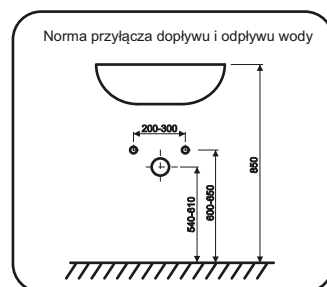

ORISTO

SIENA OR45-SD2S-60... SIENA OR45-SD2S-80...

	SD2S-60	SD2S-80
A	596	796

Ø10 mm

Pz 2

Ustawienie płotka

STANDARD
 UMYWALKI CERAMICZNE
 TWINS, BOLD

UMYWALKI KONGLOMERATOWE
 AMELIA, BERYL