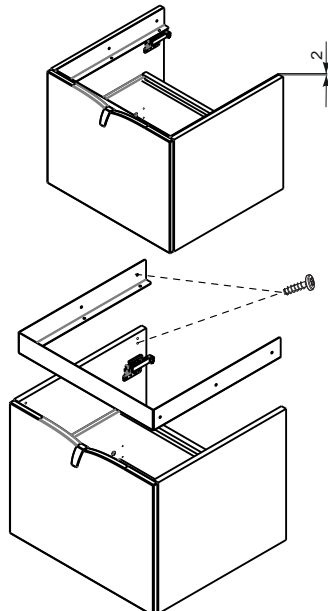

ORISTO

SIENA OR45-SD2S-60... SIENA OR45-SD2S-80...

	SD2S-60	SD2S-80
A	596	796

Ø10 mm

Pz 2

Ustawienie płotka

STANDARD
 UMYWALKI CERAMICZNE
 TWINS, BOLD

UMYWALKI KONGLOMERATOWE
 AMELIA, BERYL

DO BLATÓW

KONFIGURACJE SZUFLADY GÓRNEJ

STANDARD

BEZ UMYWALKI POD BLAT

1

2

3

4