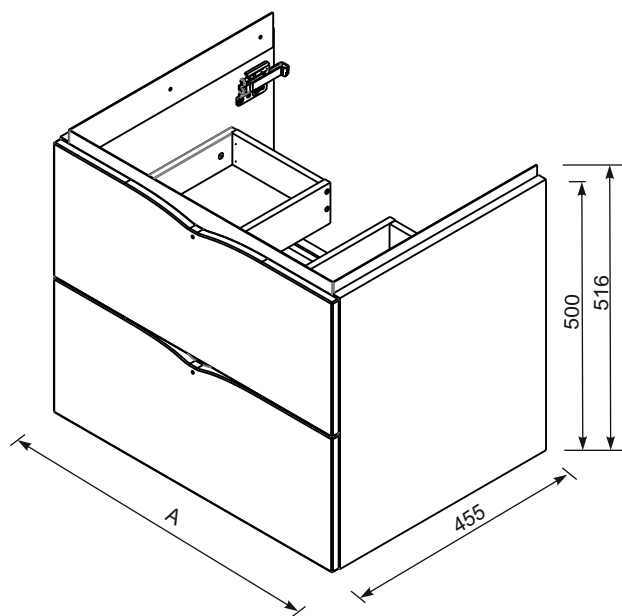

ORISTO

SIENA OR45-SD2S-60... SIENA OR45-SD2S-80...

	SD2S-60	SD2S-80
A	596	796

Ø10 mm

Pz 2

Ustawienie płotka

STANDARD
 UMYWALKI CERAMICZNE
 TWINS, BOLD

UMYWALKI KONGLOMERATOWE
 AMELIA, BERYL

DO BLATÓW

KONFIGURACJE SZUFLADY GÓRNEJ

STANDARD

BEZ UMYWALKI POD BLAT

1

2

3

4