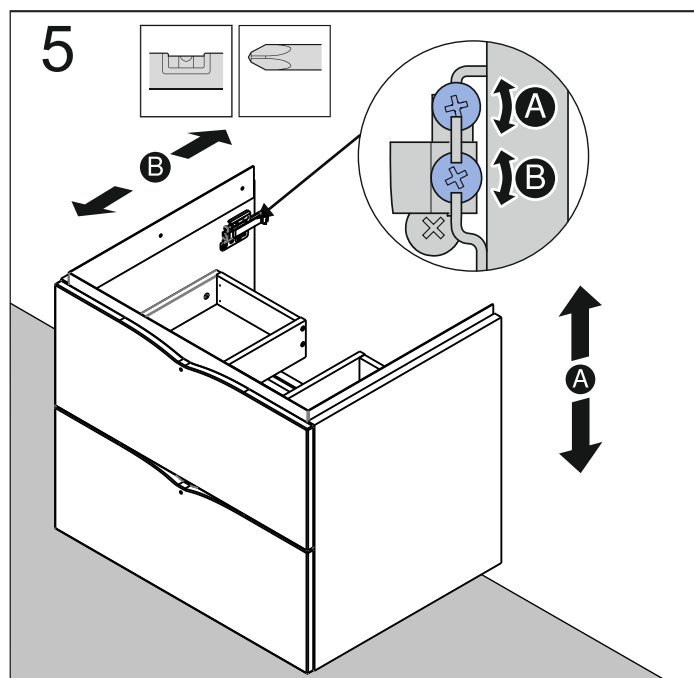

ORISTO

SIENA OR45-SD2S-60... SIENA OR45-SD2S-80...

	SD2S-60	SD2S-80
A	596	796

Ø10 mm

Pz 2

Ustawienie płotka

STANDARD
 UMYWALKI CERAMICZNE
 TWINS, BOLD

UMYWALKI KONGLOMERATOWE
 AMELIA, BERYL

DO BLATÓW

KONFIGURACJE SZUFLADY GÓRNEJ

STANDARD

BEZ UMYWALKI POD BLAT

1

2

3

4