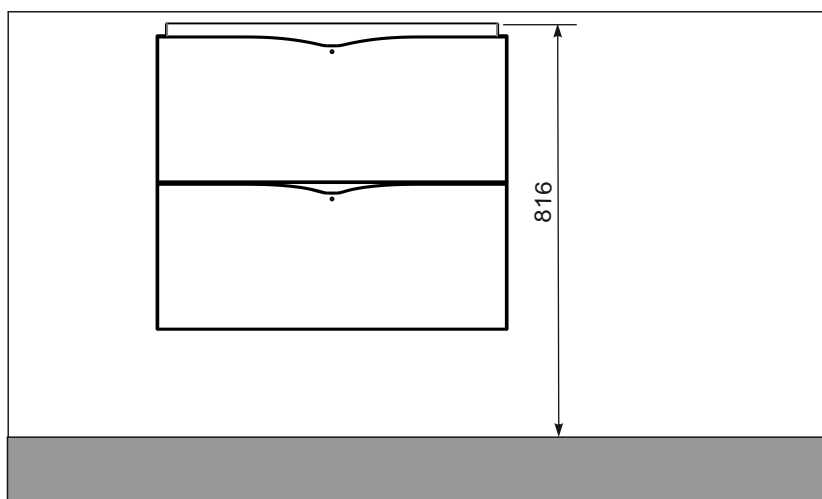

ORISTO

SIENA OR45-SD2S-60... SIENA OR45-SD2S-80...

	SD2S-60	SD2S-80
A	596	796

Ø10 mm

Pz 2

Ustawienie płotka

STANDARD
 UMYWALKI CERAMICZNE
 TWINS, BOLD

UMYWALKI KONGLOMERATOWE
 AMELIA, BERYL

DO BLATÓW

KONFIGURACJE SZUFLADY GÓRNEJ

STANDARD

BEZ UMYWALKI POD BLAT

1

2

3

4