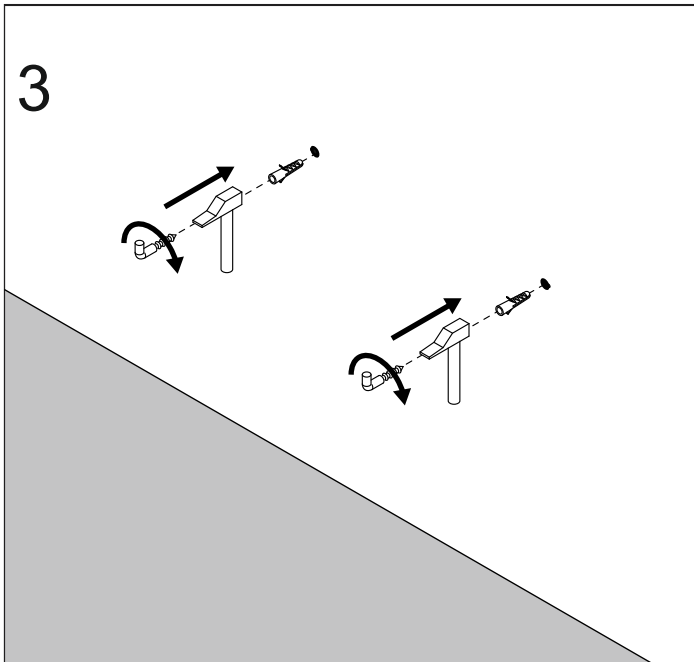

ORISTO

SIENA OR45-SD2S-60... SIENA OR45-SD2S-80...

	SD2S-60	SD2S-80
A	596	796

Ø10 mm

Pz 2

Ustawienie płotka

STANDARD
 UMYWALKI CERAMICZNE
 TWINS, BOLD

UMYWALKI KONGLOMERATOWE
 AMELIA, BERYL

DO BLATÓW

KONFIGURACJE SZUFLADY GÓRNEJ

STANDARD

BEZ UMYWALKI POD BLAT

1

2

3

4