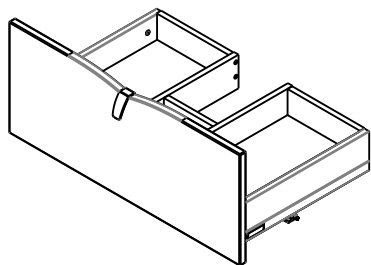

ORISTO

SIENA OR45-SD2S-60... SIENA OR45-SD2S-80...

	SD2S-60	SD2S-80
A	596	796

Ø10 mm

Pz 2

Ustawienie płotka

STANDARD
 UMYWALKI CERAMICZNE
 TWINS, BOLD

UMYWALKI KONGLOMERATOWE
 AMELIA, BERYL

DO BLATÓW

KONFIGURACJE SZUFLADY GÓRNEJ

STANDARD

BEZ UMYWALKI POD BLAT

1

2

3

4