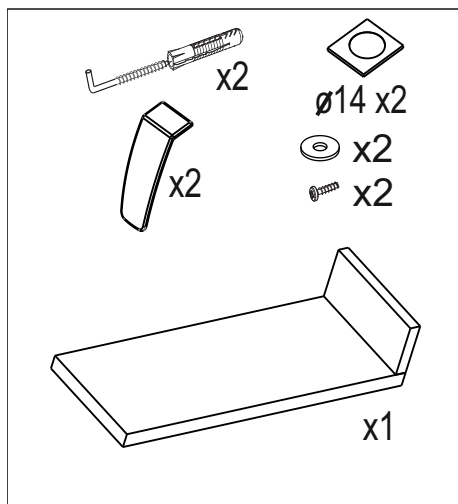

ORISTO

SIENA OR45-SD2S-60... SIENA OR45-SD2S-80...

	SD2S-60	SD2S-80
A	596	796

Ø10 mm

Pz 2

Ustawienie płotka

STANDARD
 UMYWALKI CERAMICZNE
 TWINS, BOLD

UMYWALKI KONGLOMERATOWE
 AMELIA, BERYL

DO BLATÓW

KONFIGURACJE SZUFLADY GÓRNEJ

STANDARD

BEZ UMYWALKI POD BLAT

1

2

3

4