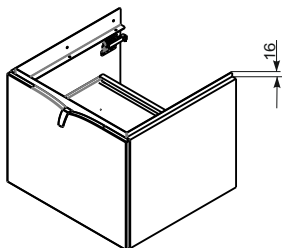

ORISTO

SIENA OR45-SD2S-60... SIENA OR45-SD2S-80...

	SD2S-60	SD2S-80
A	596	796

Ø10 mm

Pz 2

Ustawienie płotka

STANDARD
 UMYWALKI CERAMICZNE
 TWINS, BOLD

UMYWALKI KONGLOMERATOWE
 AMELIA, BERYL

DO BLATÓW

KONFIGURACJE SZUFLADY GÓRNEJ

STANDARD

BEZ UMYWALKI POD BLAT

1

2

3

4