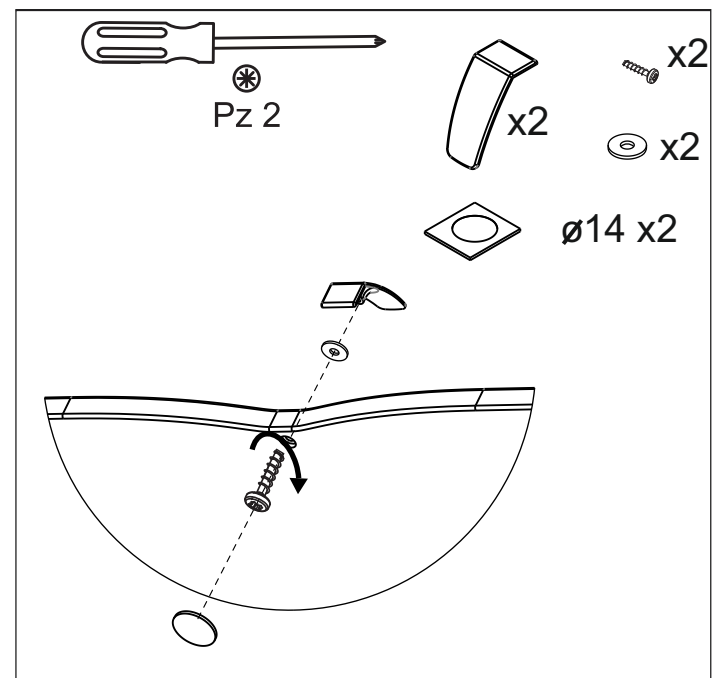

ORISTO

SIENA OR45-SD2S-60... SIENA OR45-SD2S-80...

	SD2S-60	SD2S-80
A	596	796

Ø10 mm

Pz 2

Ustawienie płotka

STANDARD
 UMYWALKI CERAMICZNE
 TWINS, BOLD

UMYWALKI KONGLOMERATOWE
 AMELIA, BERYL

DO BLATÓW

KONFIGURACJE SZUFLADY GÓRNEJ

STANDARD

BEZ UMYWALKI POD BLAT

1

2

3

4