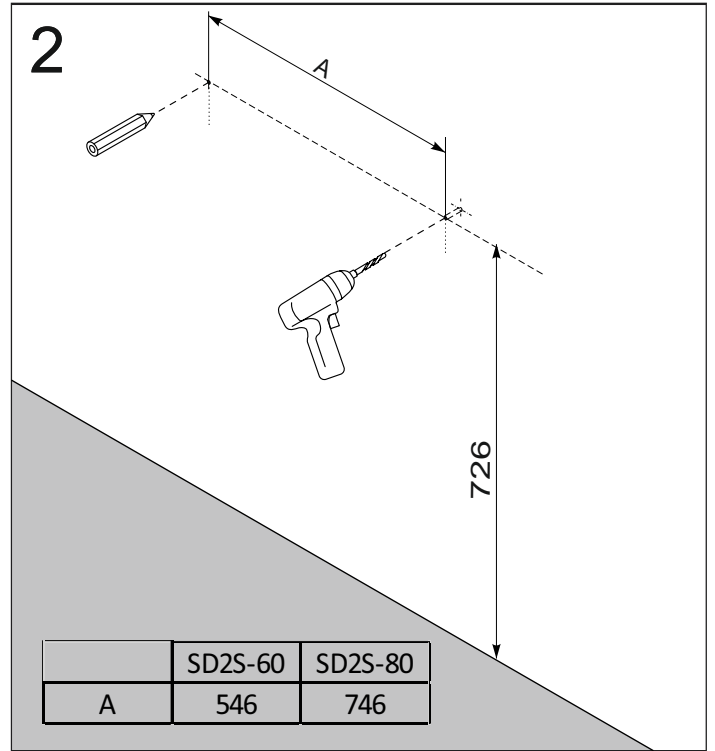

ORISTO

SIENA OR45-SD2S-60... SIENA OR45-SD2S-80...

	SD2S-60	SD2S-80
A	596	796

Ø10 mm

Pz 2

Ustawienie płotka

STANDARD
 UMYWALKI CERAMICZNE
 TWINS, BOLD

UMYWALKI KONGLOMERATOWE
 AMELIA, BERYL

DO BLATÓW

KONFIGURACJE SZUFLADY GÓRNEJ

STANDARD

BEZ UMYWALKI POD BLAT

1

2

3

4