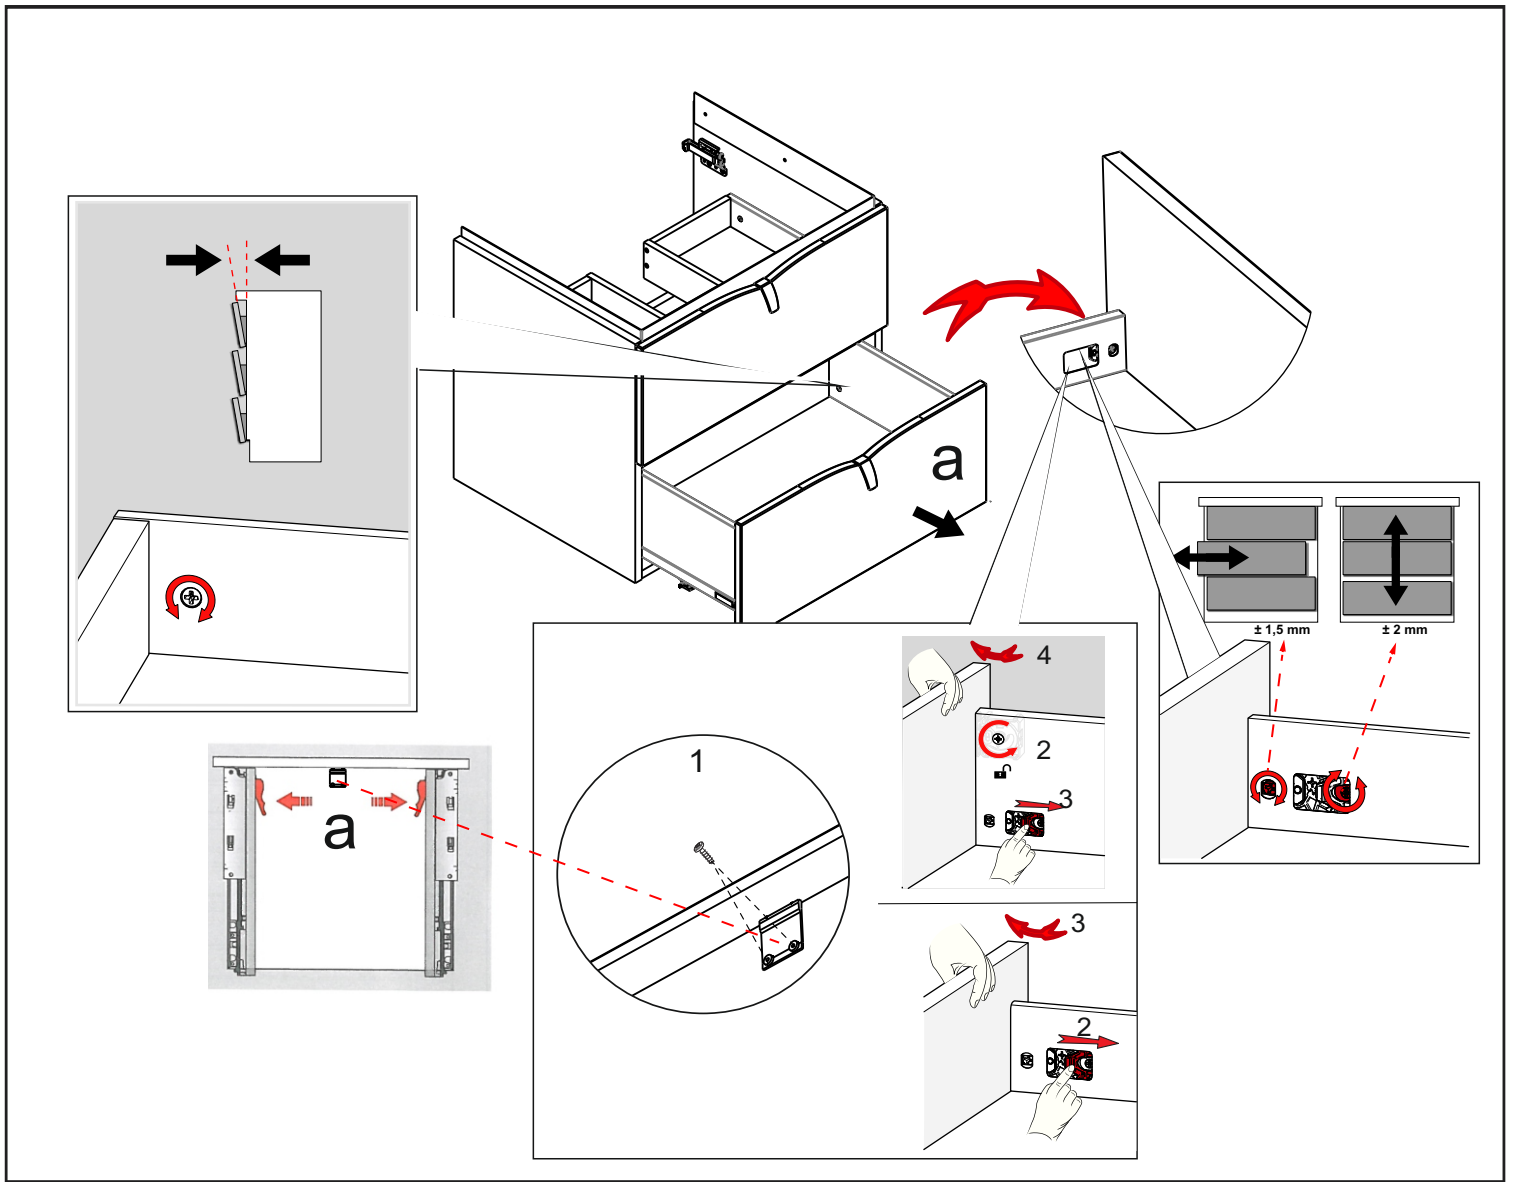

ORISTO

SIENA OR45-SD2S-60... SIENA OR45-SD2S-80...

	SD2S-60	SD2S-80
A	596	796

Ø10 mm

Pz 2

Ustawienie płotka

STANDARD
 UMYWALKI CERAMICZNE
 TWINS, BOLD

UMYWALKI KONGLOMERATOWE
 AMELIA, BERYL

DO BLATÓW

KONFIGURACJE SZUFLADY GÓRNEJ

STANDARD

BEZ UMYWALKI POD BLAT

1

2

3

4