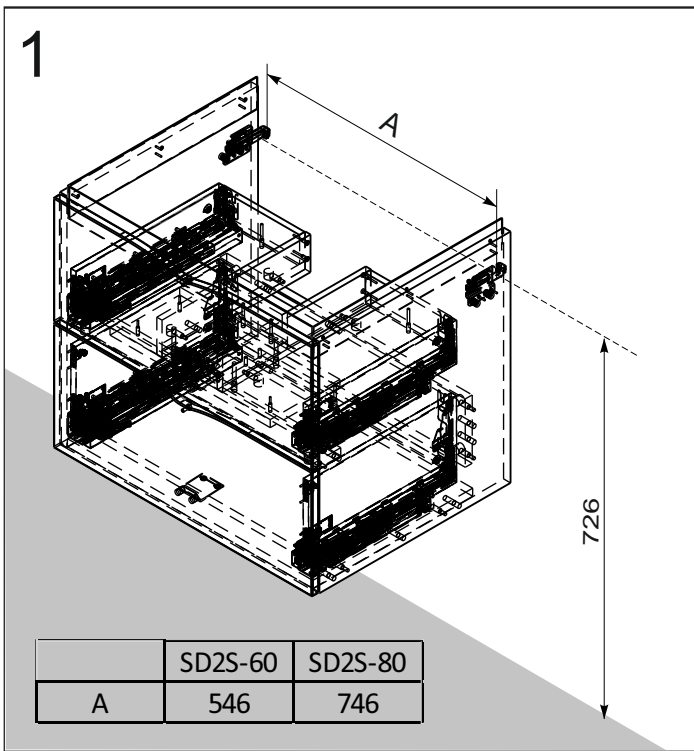

ORISTO

SIENA OR45-SD2S-60... SIENA OR45-SD2S-80...

	SD2S-60	SD2S-80
A	596	796

Ø10 mm

Pz 2

Ustawienie płotka

STANDARD
 UMYWALKI CERAMICZNE
 TWINS, BOLD

UMYWALKI KONGLOMERATOWE
 AMELIA, BERYL

DO BLATÓW

KONFIGURACJE SZUFLADY GÓRNEJ

STANDARD

BEZ UMYWALKI POD BLAT

1

2

3

4