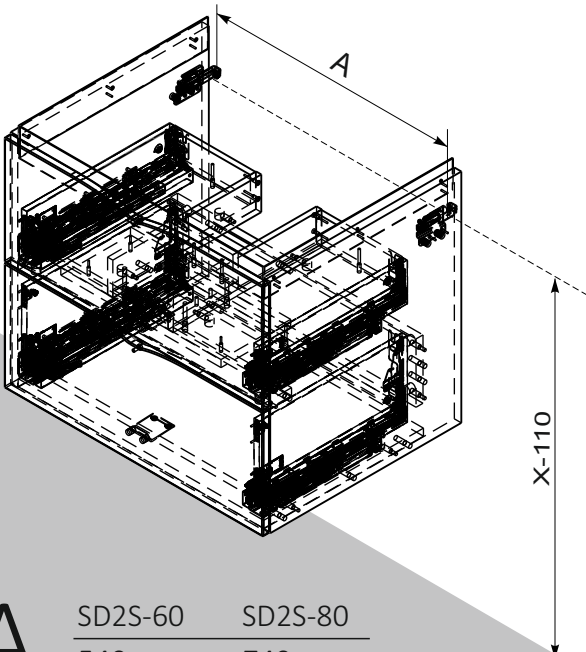

ORISTO MONTEBIANCO

OR47-SD2S-60...

OR47-SD2S-80...

| | | |
|----------|---------|---------|
| A | SD2S-60 | SD2S-80 |
| | 596 mm | 796 mm |

A

OR47-SD2S-60/80...

**B**OR47-SD2S-60/80...
+
OR47-A-NO-20-...**C**OR47-SD2S-60/80...
+
OR47-A-NO-15-...**1****A**

| | |
|---------|---------|
| SD2S-60 | SD2S-80 |
| 540 mm | 740 mm |

2**A**

| | |
|---------|---------|
| SD2S-60 | SD2S-80 |
| 540 mm | 740 mm |

OR47-SD2S-60/80...

+

UME-...-60/80-**91**

OR47-SD2S-60/80...