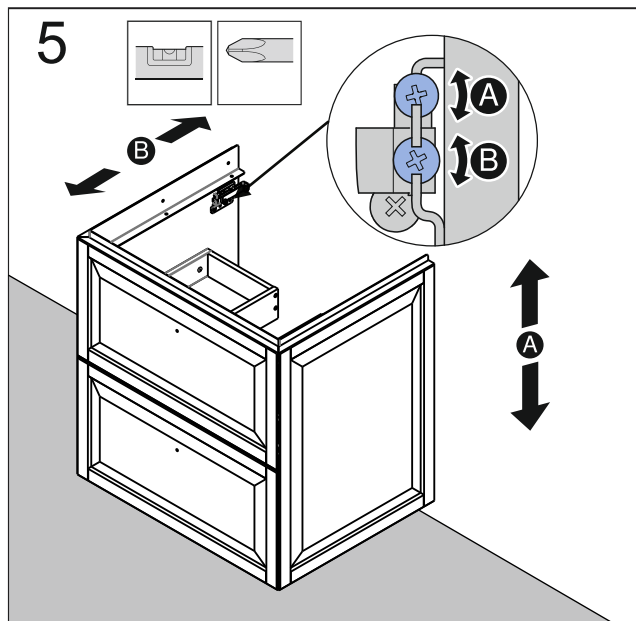

ORISTO MONTEBIANCO

OR47-SD2S-60...

OR47-SD2S-80...

| | | |
|----------|---------|---------|
| A | SD2S-60 | SD2S-80 |
| | 596 mm | 796 mm |

A

OR47-SD2S-60/80...

**B**OR47-SD2S-60/80...
+
OR47-A-NO-20-...**C**OR47-SD2S-60/80...
+
OR47-A-NO-15-...**1****A**

| | |
|---------|---------|
| SD2S-60 | SD2S-80 |
| 540 mm | 740 mm |

2**A**

| | |
|---------|---------|
| SD2S-60 | SD2S-80 |
| 540 mm | 740 mm |

OR47-SD2S-60/80...

+

UME-...-60/80-**91**

OR47-SD2S-60/80...