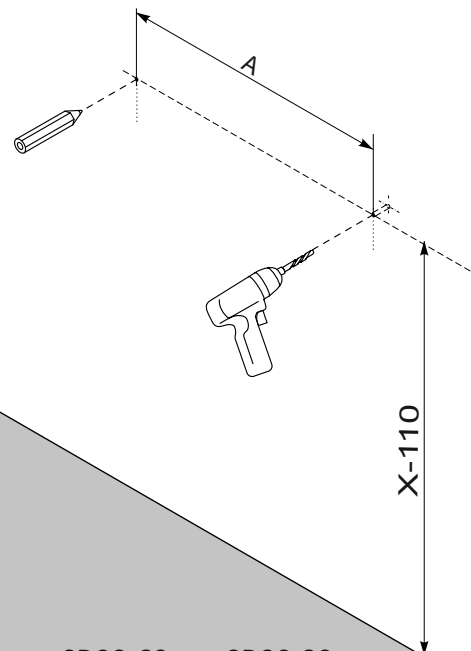

ORISTO MONTEBIANCO

OR47-SD2S-60...

OR47-SD2S-80...

| | | |
|----------|---------|---------|
| A | SD2S-60 | SD2S-80 |
| | 596 mm | 796 mm |

A

OR47-SD2S-60/80...

**B**OR47-SD2S-60/80...
+
OR47-A-NO-20-...**C**OR47-SD2S-60/80...
+
OR47-A-NO-15-...**1****A**

| | |
|---------|---------|
| SD2S-60 | SD2S-80 |
| 540 mm | 740 mm |

2**A**

| | |
|---------|---------|
| SD2S-60 | SD2S-80 |
| 540 mm | 740 mm |

OR47-SD2S-60/80...

+

UME-...-60/80-**91**

OR47-SD2S-60/80...