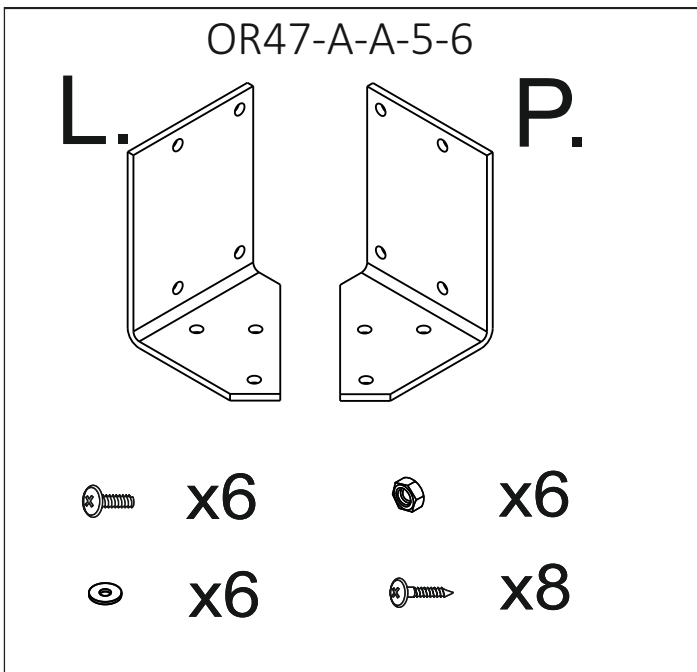

ORISTO MONTEBIANCO

OR47-SD2S-60...

OR47-SD2S-80...

| | | |
|----------|---------|---------|
| A | SD2S-60 | SD2S-80 |
| | 596 mm | 796 mm |

A

OR47-SD2S-60/80...

**B**OR47-SD2S-60/80...
+
OR47-A-NO-20-...**C**OR47-SD2S-60/80...
+
OR47-A-NO-15-...**1****A**

| | |
|---------|---------|
| SD2S-60 | SD2S-80 |
| 540 mm | 740 mm |

2**A**

| | |
|---------|---------|
| SD2S-60 | SD2S-80 |
| 540 mm | 740 mm |

OR47-SD2S-60/80...

+

UME-...-60/80-**91**

OR47-SD2S-60/80...

4

OR47-SD2S-60/80...+OR47-A-A-5-6+OR47-NO-...

1

 x6  x6  x6

2

x8