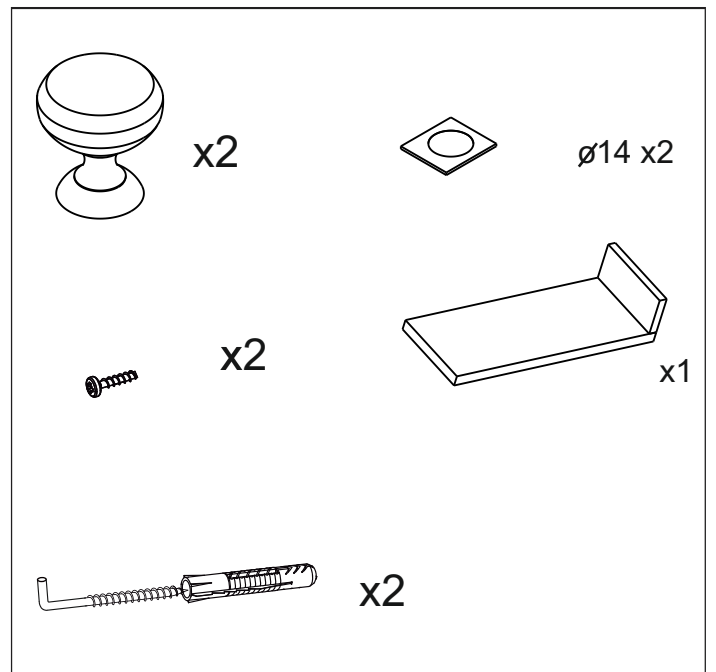

ORISTO MONTEBIANCO

OR47-SD2S-60...

OR47-SD2S-80...

| | | |
|----------|---------|---------|
| A | SD2S-60 | SD2S-80 |
| | 596 mm | 796 mm |

A

OR47-SD2S-60/80...

**B**OR47-SD2S-60/80...
+
OR47-A-NO-20-...**C**OR47-SD2S-60/80...
+
OR47-A-NO-15-...**1****A**

| | |
|---------|---------|
| SD2S-60 | SD2S-80 |
| 540 mm | 740 mm |

2**A**

| | |
|---------|---------|
| SD2S-60 | SD2S-80 |
| 540 mm | 740 mm |

OR47-SD2S-60/80...

+

UME-...-60/80-**91**

OR47-SD2S-60/80...