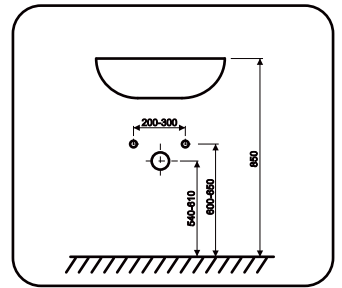

ORISTO MONTEBIANCO

OR47-SD2S-60...

OR47-SD2S-80...

| | | |
|----------|---------|---------|
| A | SD2S-60 | SD2S-80 |
| | 596 mm | 796 mm |

A

OR47-SD2S-60/80...

**B**OR47-SD2S-60/80...
+
OR47-A-NO-20-...**C**OR47-SD2S-60/80...
+
OR47-A-NO-15-...**1****A**

| | |
|---------|---------|
| SD2S-60 | SD2S-80 |
| 540 mm | 740 mm |

2**A**

| | |
|---------|---------|
| SD2S-60 | SD2S-80 |
| 540 mm | 740 mm |

OR47-SD2S-60/80...

+

UME-...-60/80-**91**

OR47-SD2S-60/80...

4

OR47-SD2S-60/80...+OR47-A-A-5-6+OR47-NO-...

1

 x6  x6  x6

2

x8