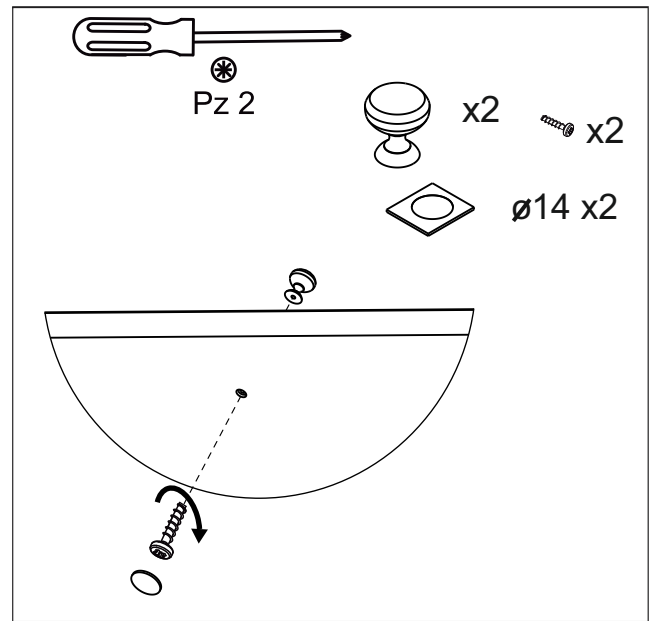

ORISTO MONTEBIANCO

OR47-SD2S-60...

OR47-SD2S-80...

| | | |
|----------|---------|---------|
| A | SD2S-60 | SD2S-80 |
| | 596 mm | 796 mm |

A

OR47-SD2S-60/80...

**B**OR47-SD2S-60/80...
+
OR47-A-NO-20-...**C**OR47-SD2S-60/80...
+
OR47-A-NO-15-...**1****A**

| | |
|---------|---------|
| SD2S-60 | SD2S-80 |
| 540 mm | 740 mm |

2**A**

| | |
|---------|---------|
| SD2S-60 | SD2S-80 |
| 540 mm | 740 mm |

OR47-SD2S-60/80...

+

UME-...-60/80-**91**

OR47-SD2S-60/80...