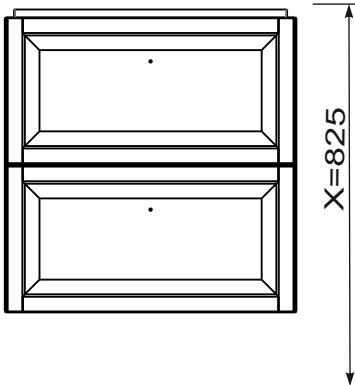

ORISTO MONTEBIANCO

OR47-SD2S-60...

OR47-SD2S-80...

| | | |
|----------|---------|---------|
| A | SD2S-60 | SD2S-80 |
| | 596 mm | 796 mm |

A

OR47-SD2S-60/80...

**B**OR47-SD2S-60/80...
+
OR47-A-NO-20-...**C**OR47-SD2S-60/80...
+
OR47-A-NO-15-...**1****A**

| | |
|---------|---------|
| SD2S-60 | SD2S-80 |
| 540 mm | 740 mm |

2**A**

| | |
|---------|---------|
| SD2S-60 | SD2S-80 |
| 540 mm | 740 mm |

OR47-SD2S-60/80...

+

UME-...-60/80-**91**

OR47-SD2S-60/80...

4

OR47-SD2S-60/80...+OR47-A-A-5-6+OR47-NO-...

1

 x6  x6  x6

2

x8