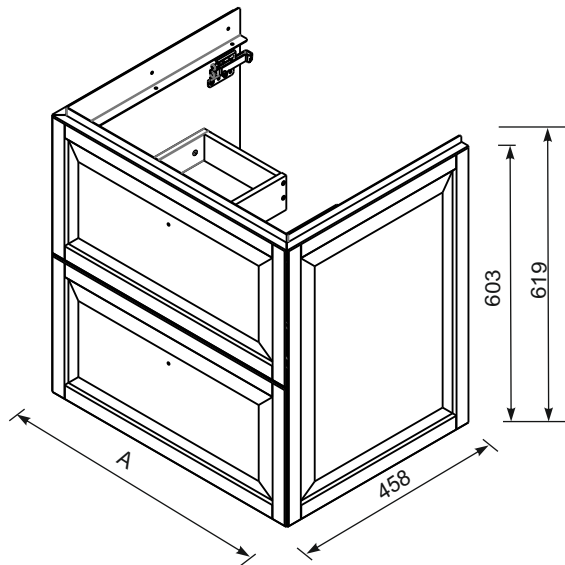

ORISTO MONTEBIANCO

OR47-SD2S-60...

OR47-SD2S-80...

| | | |
|----------|---------|---------|
| A | SD2S-60 | SD2S-80 |
| | 596 mm | 796 mm |

A

OR47-SD2S-60/80...

**B**OR47-SD2S-60/80...
+
OR47-A-NO-20-...**C**OR47-SD2S-60/80...
+
OR47-A-NO-15-...**1****A**

| | |
|---------|---------|
| SD2S-60 | SD2S-80 |
| 540 mm | 740 mm |

2**A**

| | |
|---------|---------|
| SD2S-60 | SD2S-80 |
| 540 mm | 740 mm |

OR47-SD2S-60/80...

+

UME-...-60/80-**91**

OR47-SD2S-60/80...