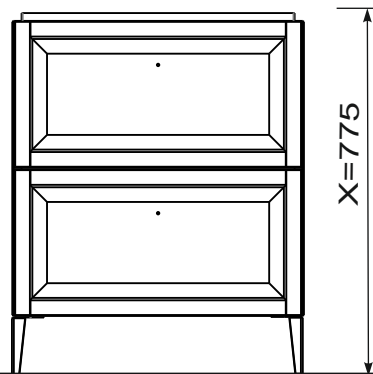

ORISTO MONTEBIANCO

OR47-SD2S-60...

OR47-SD2S-80...

| | | |
|----------|---------|---------|
| A | SD2S-60 | SD2S-80 |
| | 596 mm | 796 mm |

A

OR47-SD2S-60/80...

**B**OR47-SD2S-60/80...
+
OR47-A-NO-20-...**C**OR47-SD2S-60/80...
+
OR47-A-NO-15-...**1****A**

| | |
|---------|---------|
| SD2S-60 | SD2S-80 |
| 540 mm | 740 mm |

2**A**

| | |
|---------|---------|
| SD2S-60 | SD2S-80 |
| 540 mm | 740 mm |

OR47-SD2S-60/80...

+

UME-...-60/80-**91**

OR47-SD2S-60/80...