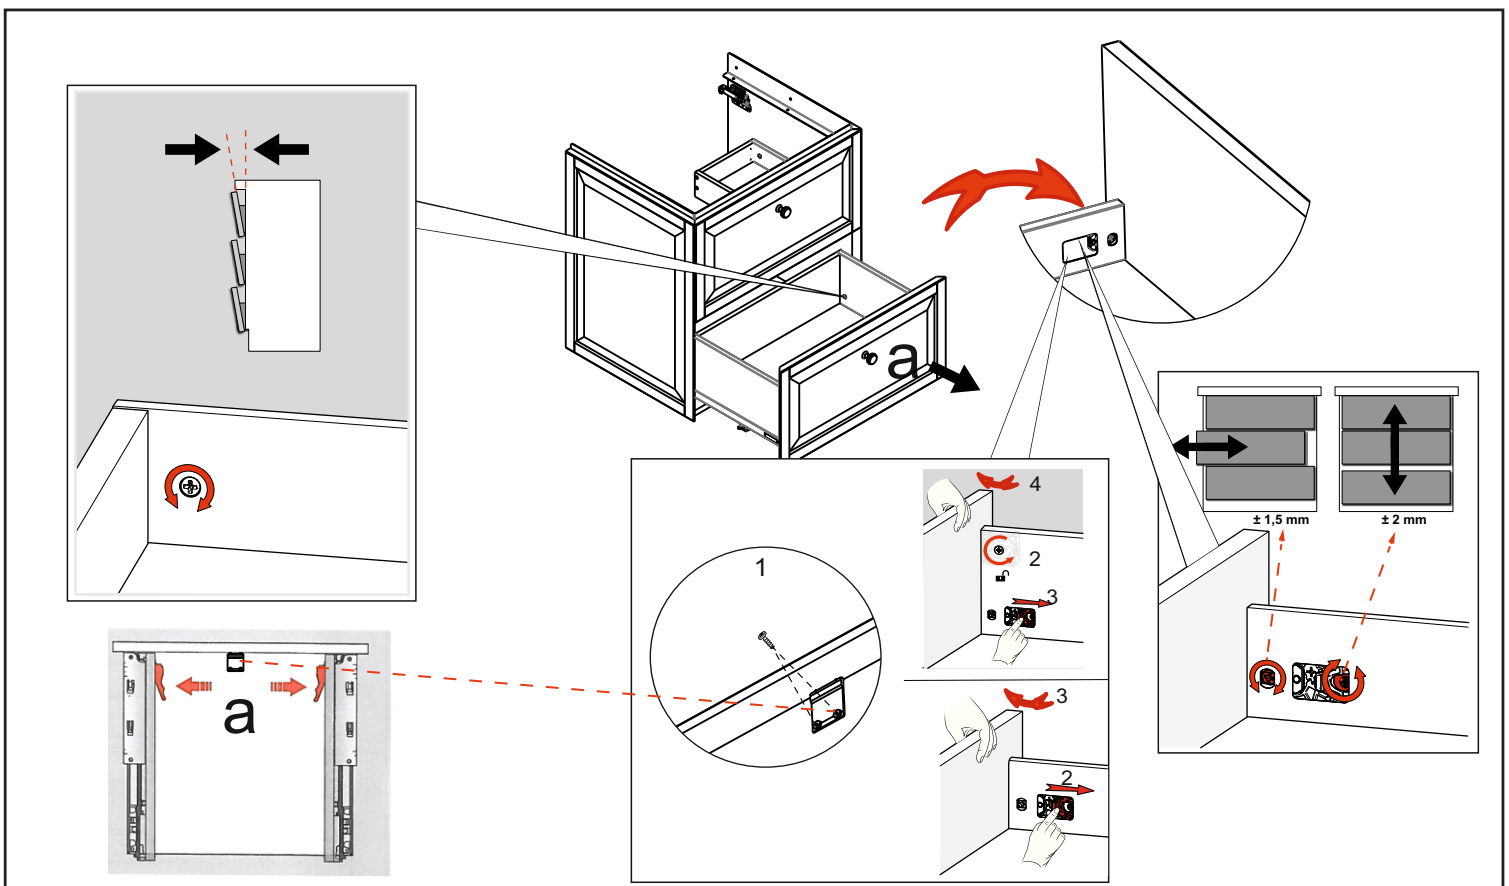

ORISTO MONTEBIANCO

OR47-SD2S-60...

OR47-SD2S-80...

| | | |
|----------|---------|---------|
| A | SD2S-60 | SD2S-80 |
| | 596 mm | 796 mm |

A

OR47-SD2S-60/80...

**B**OR47-SD2S-60/80...
+
OR47-A-NO-20-...**C**OR47-SD2S-60/80...
+
OR47-A-NO-15-...**1****A**

| | |
|---------|---------|
| SD2S-60 | SD2S-80 |
| 540 mm | 740 mm |

2**A**

| | |
|---------|---------|
| SD2S-60 | SD2S-80 |
| 540 mm | 740 mm |

OR47-SD2S-60/80...

+

UME-...-60/80-**91**

OR47-SD2S-60/80...