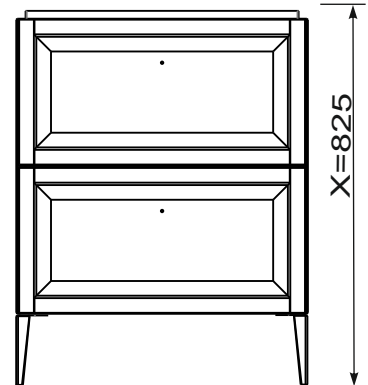

ORISTO MONTEBIANCO

OR47-SD2S-60...

OR47-SD2S-80...

| | | |
|----------|---------|---------|
| A | SD2S-60 | SD2S-80 |
| | 596 mm | 796 mm |

A

OR47-SD2S-60/80...

**B**OR47-SD2S-60/80...
+
OR47-A-NO-20-...**C**OR47-SD2S-60/80...
+
OR47-A-NO-15-...**1****A**

| | |
|---------|---------|
| SD2S-60 | SD2S-80 |
| 540 mm | 740 mm |

2**A**

| | |
|---------|---------|
| SD2S-60 | SD2S-80 |
| 540 mm | 740 mm |

OR47-SD2S-60/80...

+

UME-...-60/80-**91**

OR47-SD2S-60/80...

4

OR47-SD2S-60/80...+OR47-A-A-5-6+OR47-NO-...

1

 x6  x6  x6

2

x8