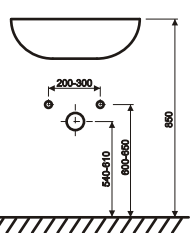

ORiSTO

SILVER OR33-SD2S-60...

- PL SZAFKA PODUMYWALKOWA INSTRUKCJA MONTAŻU
- GB LOWER CABINET INSTALLATION INSTRUCTION
- FR MEUBLE BAS CABINET DE CÔTÉ HAUTE
- RU ШКАФЧИК ИНСТРУКЦИЯ МОНТАЖА
- ES BAJA DEL GABINETE INSTRUCCIONES DE MONTAJE
- TR ALT DOLAP INSTRUKSJA MONTAJ

OR33-SD2S-60-1

OR33-SD2S-60-4

Norma przyłącza dopływu i odpływu wody

1.

Wyjęcie zuflady

2.

3.

Regulacja zawieszki