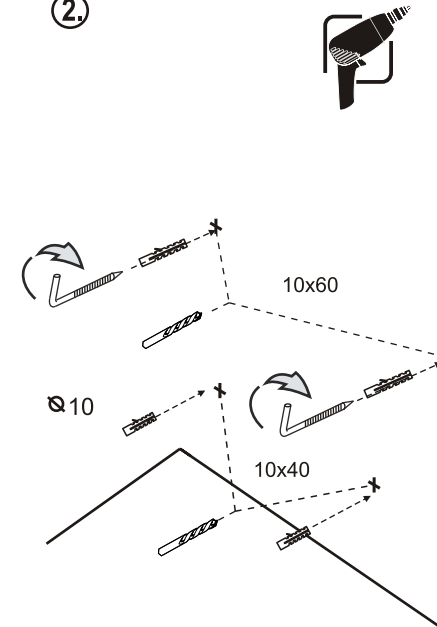

OR33-SD2S-60-1

OR33-SD2S-60-4

Norma przyłącza dopływu i odpływu wody

1.

Wyjęcie zuflady

2.

3.

Regulacja zawieszki