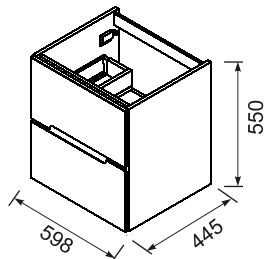

ORiSTO

SILVER OR33-SD2S-60...

- PL SZAFKA PODUMYWALKOWA INSTRUKCJA MONTAŻU
- GB LOWER CABINET INSTALLATION INSTRUCTION
- FR MEUBLE BAS CABINET DE CÔTÉ HAUTE
- RU ШКАФЧИК ИНСТРУКЦИЯ МОНТАЖА
- ES BAJA DEL GABINETE INSTRUCCIONES DE MONTAJE
- TR ALT DOLAP INSTRUKSJA MONTAJ

OR33-SD2S-60-1