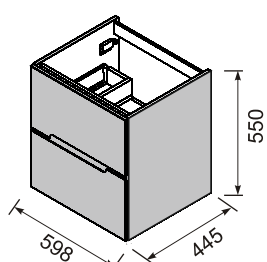

ORiSTO

SILVER OR33-SD2S-60...

- PL SZAFKA PODUMYWALKOWA INSTRUKCJA MONTAŻU
- GB LOWER CABINET INSTALLATION INSTRUCTION
- FR MEUBLE BAS CABINET DE CÔTÉ HAUTE
- RU ШКАФЧИК ИНСТРУКЦИЯ МОНТАЖА
- ES BAJA DEL GABINETE INSTRUCCIONES DE MONTAJE
- TR ALT DOLAP INSTRUKSJA MONTAJ

OR33-SD2S-60-1

OR33-SD2S-60-4

Norma przyłącza dopływu i odpływu wody

1.

Wyjęcie zuflady

2.

3.

Regulacja zawieszki