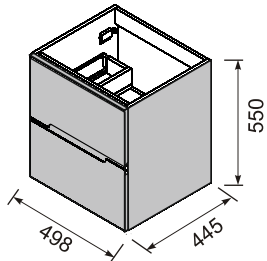

OR33-SD2S-50-4