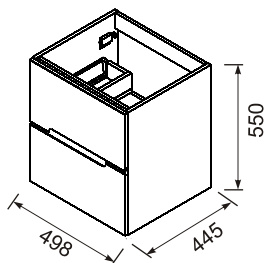

ORiSTO

SILVER OR33-SD2S-50...

- Ⓟ SZAFKA PODUMYWALKOWA INSTRUKCJA MONTAŻU
- Ⓒ LOWER CABINET INSTALATION INSTRUCTION
- Ⓕ MEUBLE BAS CABINET DE CÔTÉ HAUTE
- Ⓔ ШКАФЧИК ИНСТРУКЦИЯ МОНТАЖА
- Ⓔ BAJA DEL GABINETE INSTRUCCIONES DE MONTAJE
- Ⓓ ALT DOLAP INSTRUKSJA MONTAJ

OR33-SD2S-50-1