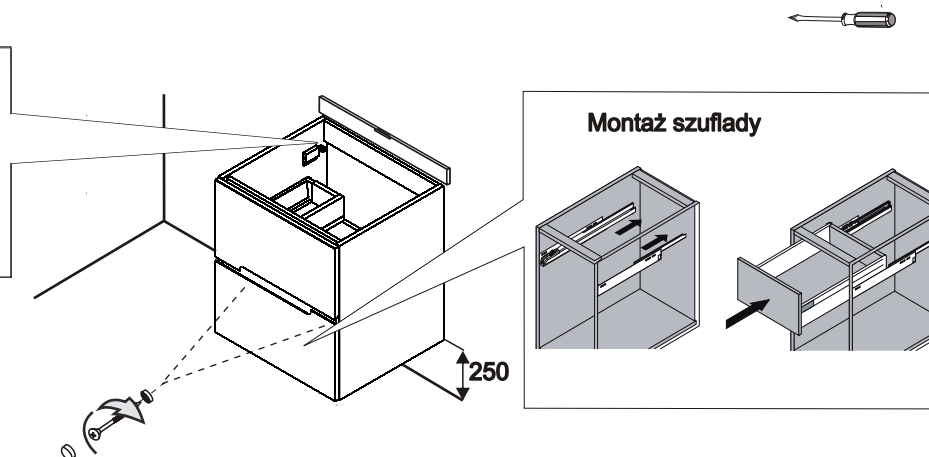

ORiSTO

SILVER OR33-SD2S-50...

- Ⓟ SZAFKA PODUMYWALKOWA INSTRUKCJA MONTAŻU
- Ⓒ LOWER CABINET INSTALATION INSTRUCTION
- Ⓕ MEUBLE BAS CABINET DE CÔTÉ HAUTE
- Ⓔ ШКАФЧИК ИНСТРУКЦИЯ МОНТАЖА
- Ⓔ BAJA DEL GABINETE INSTRUCCIONES DE MONTAJE
- Ⓓ ALT DOLAP INSTRUKSJA MONTAJ

OR33-SD2S-50-1

OR33-SD2S-50-4

1.

2.

3.

ORiSTO

SILVER OR33-SD2S-50...

Regulacjaf rontu