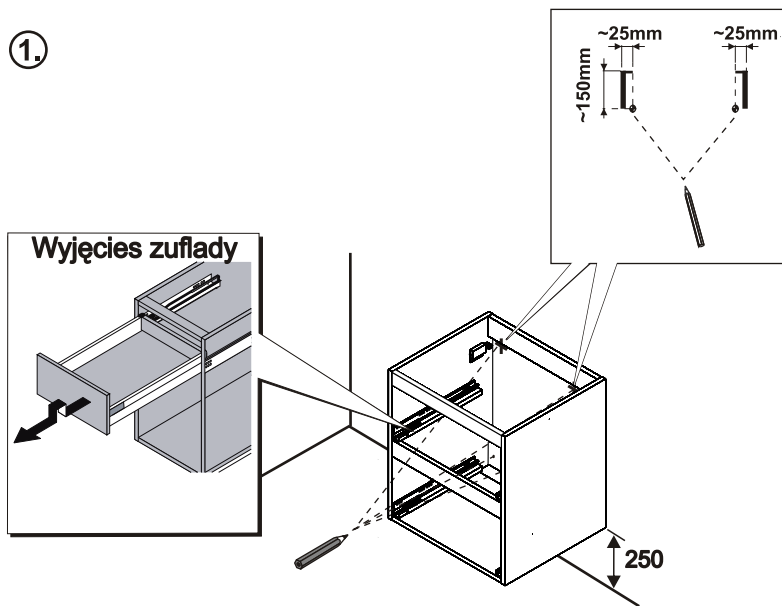

ORiSTO

SILVER OR33-SD2S-50...

- Ⓟ SZAFKA PODUMYWALKOWA INSTRUKCJA MONTAŻU
- Ⓒ LOWER CABINET INSTALATION INSTRUCTION
- Ⓕ MEUBLE BAS CABINET DE CÔTÉ HAUTE
- Ⓔ ШКАФЧИК ИНСТРУКЦИЯ МОНТАЖА
- Ⓔ BAJA DEL GABINETE INSTRUCCIONES DE MONTAJE
- Ⓓ ALT DOLAP INSTRUKSJA MONTAJ

OR33-SD2S-50-1

OR33-SD2S-50-4

1.

2.

3.

ORiSTO

SILVER OR33-SD2S-50...

Regulacjaf rontu