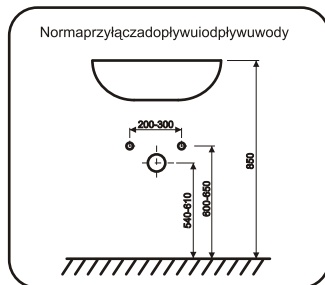

ORiSTO

SILVER OR33-SD2S-50...

- Ⓟ SZAFKA PODUMYWALKOWA INSTRUKCJA MONTAŻU
- Ⓒ LOWER CABINET INSTALATION INSTRUCTION
- Ⓕ MEUBLE BAS CABINET DE CÔTÉ HAUTE
- Ⓔ ШКАФЧИК ИНСТРУКЦИЯ МОНТАЖА
- Ⓔ BAJA DEL GABINETE INSTRUCCIONES DE MONTAJE
- Ⓓ ALT DOLAP INSTRUKSJA MONTAJ

OR33-SD2S-50-1

OR33-SD2S-50-4

1.

2.

3.

ORiSTO

SILVER OR33-SD2S-50...

Regulacjaf rontu