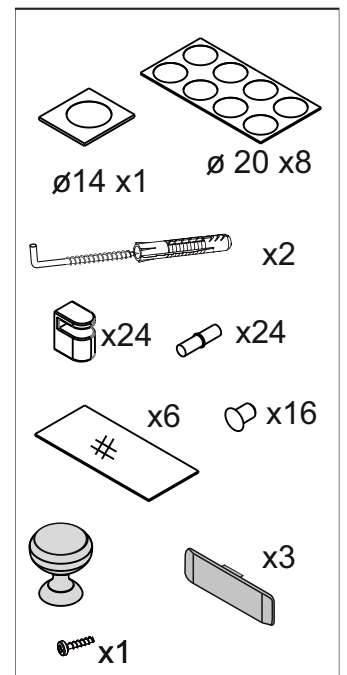

ORISTO

MONTEBIANCO

OR47-SB1D-...

SB 35

SB 40

3

	L
SB35	275
SB40	325

4

5

6

7

8

- x24
- x24
- x16
- # x6

B

9

10