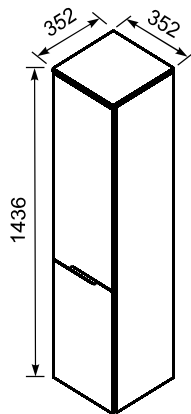

ORiSTO

SILVER OR33-SB2D-35...

(PL) SZAFKA BOCZNA	INSTRUKCJA MONTAŻU
(GB) SIDE CABINET	INSTALLATION INSTRUCTION
(FR) CABINET DE CÔTÉ	INSTRUCTIONS DE MONTAGE
(RU) БОКОВОЙ ШКАФЧИК	ИНСТРУКЦИЯ МОНТАЖА
(ES) LATERAL DE GABINETE	INSTRUCCIONES DE MONTAJE
(TR) YAN KABINE	INSTRUKSJA MONTAJ

OR33-SB2D-35-1-L
OR33-SB2D-35-1-P