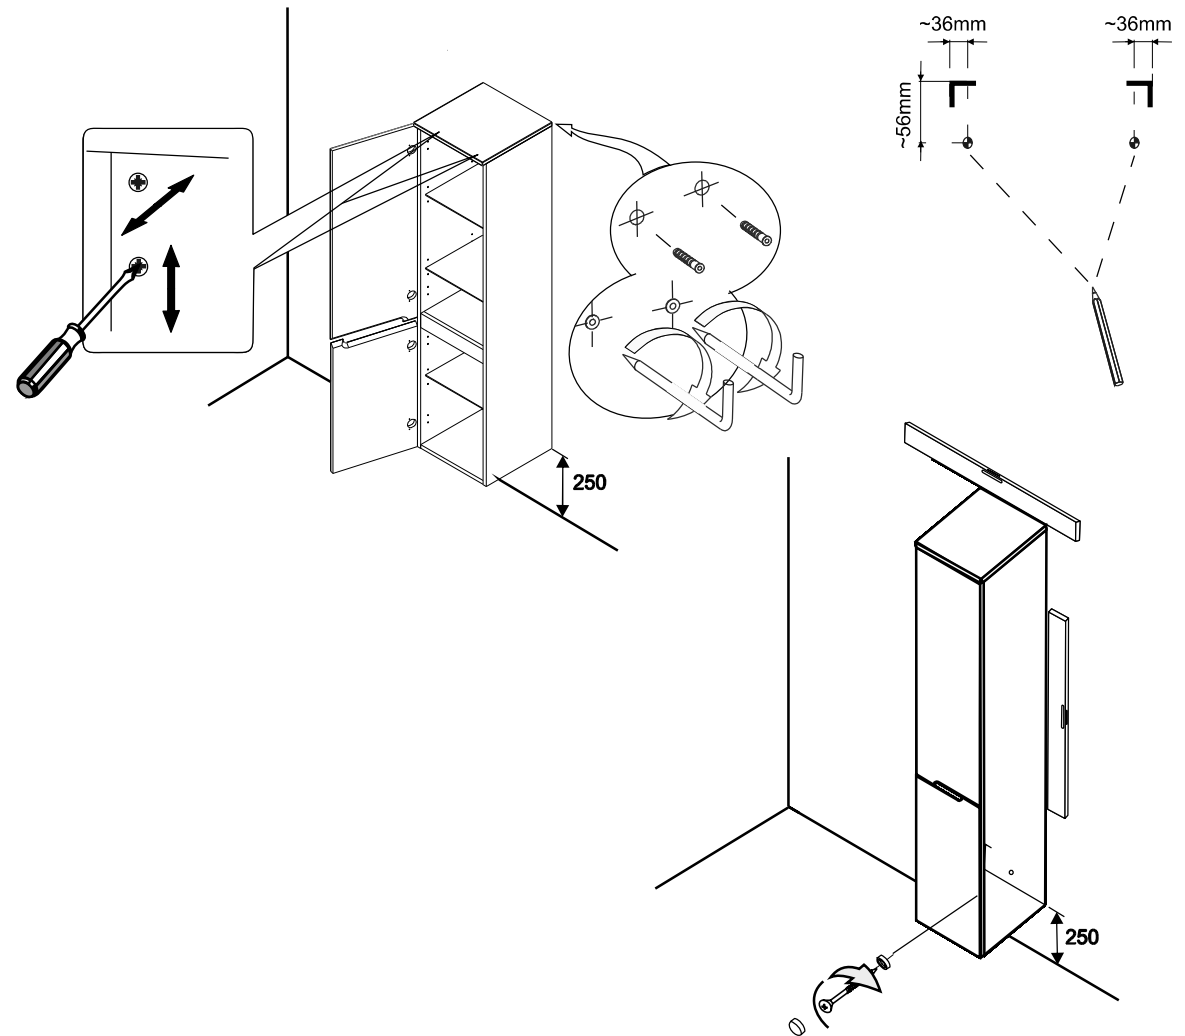

ORiSTO

SILVER OR33-SB2D-35...

- | | |
|--------------------------|--------------------------|
| (PL) SZAFKA BOCZNA | INSTRUKCJA MONTAŻU |
| (GB) SIDE CABINET | INSTALLATION INSTRUCTION |
| (FR) CABINET DE CÔTÉ | INSTRUCTIONS DE MONTAGE |
| (RU) БОКОВОЙ ШКАФЧИК | ИНСТРУКЦИЯ МОНТАЖА |
| (ES) LATERAL DE GABINETE | INSTRUCCIONES DE MONTAJE |
| (TR) YAN KABINE | INSTRUKSJA MONTAJ |

OR33-SB2D-35-1-L
OR33-SB2D-35-1-P

OR33-SB2D-35-4-L
OR33-SB2D-35-4-P

ORISTO

SILVER OR33-SB2D-35...