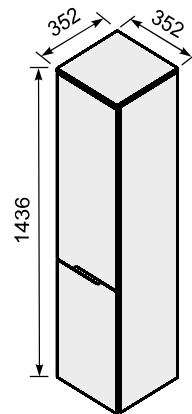

OR33-SB2D-35-4-L
OR33-SB2D-35-4-P