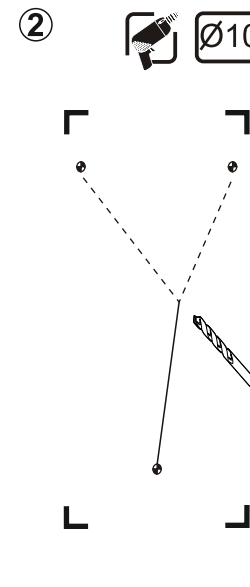

ORiSTO

SILVER OR33-SB2D-35...KK...

(PL) SZAFKA BOCZNA

INSTRUKCJA MONTAŻU

(GB) SIDE CABINET

INSTALLATION INSTRUCTION

(FR) CABINET DE CÔTÉ

INSTRUCTIONS DE MONTAGE

(RU) БОКОВОЙ ШКАФЧИК

ИНСТРУКЦИЯ МОНТАЖА

(ES) LATERAL DE GABINETE

INSTRUCCIONES DE MONTAJE

(TR) YAN KABINE

INSTRUKSJA MONTAJ

OR33-SB2D-35-1-KKL
OR33-SB2D-35-1-KKP

OR33-SB2D-35-4-KKL
OR33-SB2D-35-4-KKP

ORiSTO

SILVER OR33-SB2D-35...KK...

6

7

8