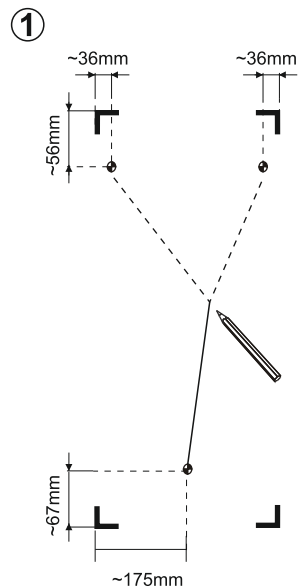

(RU) БОКОВОЙ ШКАФЧИК

ИНСТРУКЦИЯ МОНТАЖА

(ES) LATERAL DE GABINETE

INSTRUCCIONES DE MONTAJE

(TR) YAN KABINE

INSTRUKSJA MONTAJ

OR33-SB2D-35-1-KKL
OR33-SB2D-35-1-KKP

OR33-SB2D-35-4-KKL
OR33-SB2D-35-4-KKP