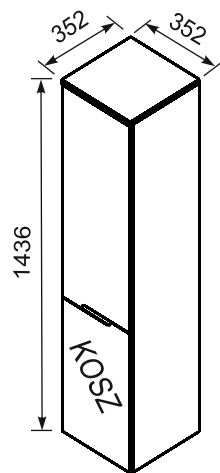

ORiSTO

SILVER OR33-SB2D-35...KK...

(PL) SZAFKA BOCZNA

INSTRUKCJA MONTAŻU

(GB) SIDE CABINET

INSTALLATION INSTRUCTION

(FR) CABINET DE CÔTÉ

INSTRUCTIONS DE MONTAGE

(RU) БОКОВОЙ ШКАФЧИК

ИНСТРУКЦИЯ МОНТАЖА

(ES) LATERAL DE GABINETE

INSTRUCCIONES DE MONTAJE

(TR) YAN KABINE

INSTRUKSJA MONTAJ

OR33-SB2D-35-1-KKL
OR33-SB2D-35-1-KKP

OR33-SB2D-35-4-KKL
OR33-SB2D-35-4-KKP